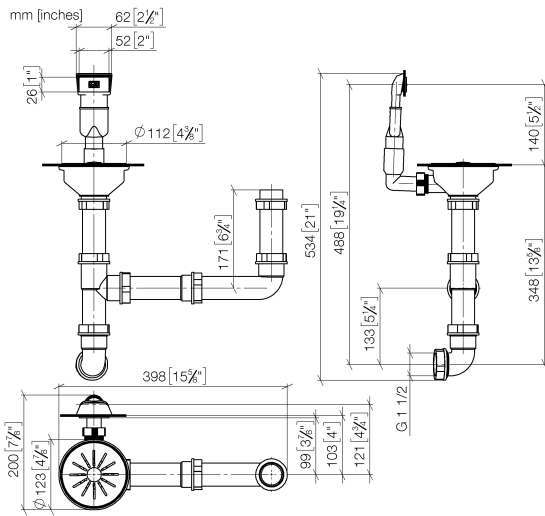

Ab- und Überlaufgarnitur handverschießbar - Edelstahl

10 415 003

- 3 ½" Handverschießbares Ablaufventil
- Verdeckter Überlauf
- Siebeinsatz
- passend zum Becken 38 180 003

Nur für die Kombination mit Küchenbecken aus
Edelstahl poliert geeignet.

Ab- und Überlaufgarnitur handverschießbar - Edelstahl

10 415 003

Ab- und Überlaufgarnitur handverschießbar - Edelstahl

10 415 003

Ersatzteilstückliste

Nr.	Artikelnummer	Benennung	Verbaumenge	Lieferzeit
1	90 11 01 200 09-85	Anschluss	1	60
2	90 11 01 200 07-85	Stopfen	1	60
3	90 11 01 200 08-85	Gehäuse (komplett)	1	2
4	90 11 01 200 02 90	Verrohrung	1	60